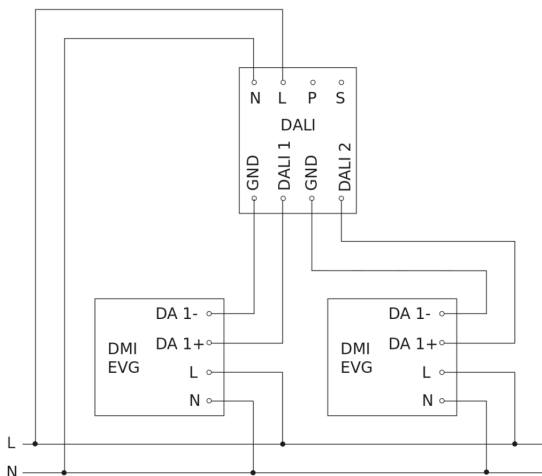

# Dual HF

DALI-2 APC - inbouw  
EAN 4007841 003005  
art.nr. 003005

aansluitschema Master

aansluitschema master/master